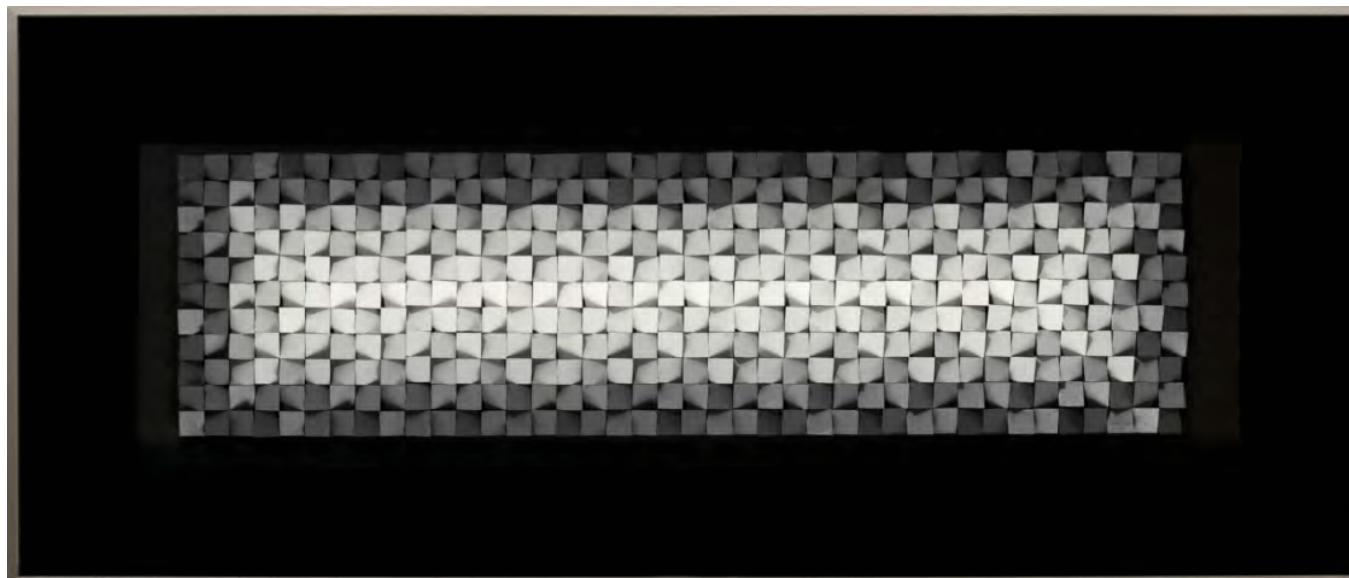

CI770526P-66156

COLORS 526

66.00X156.00X6.30 cm

25.98X61.42X2.48 inch

Mold. Caixa Alumínio com aplicação
de vidro colorido

ARTIMAGE design & arte