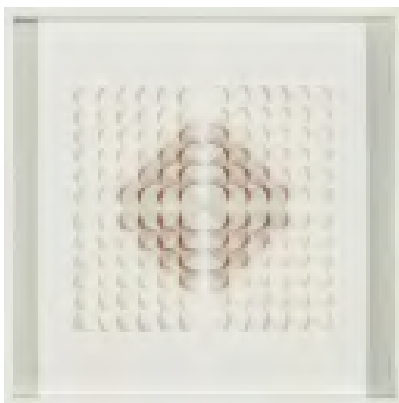

LN056B-967
PENAS CINTILANTES
51.00X51.00X6.30 cm
20.08X20.08X2.48 inch

LN055B-967
PENAS CINTILANTES
51.00X51.00X6.30 cm
20.08X20.08X2.48 inch

LN054B-967
PENAS CINTILANTES
51.00X51.00X6.30 cm
20.08X20.08X2.48 inch

LN053B-967
PENAS CINTILANTES
51.00X51.00X6.30 cm
20.08X20.08X2.48 inch

Escultura em Papel Especial Mold.
Alumínio Branca Tipo Caixa Vidro
Incolor