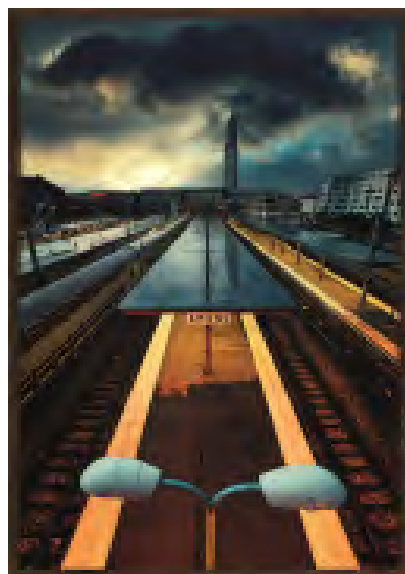

18.50X26.38X1.57 inch

Moldura CaixaLaminada comfolha  
Natural ImbuiaVidro incholor

**ARTIMAGE** design & art

DK021A-6747-1082  
PEUGEOT TOUCH  
67.00X47.00X4.00 cm  
26.38X18.50X1.57 inch

DK022A-6747-1082  
AMIENS  
67.00X47.00X4.00 cm  
26.38X18.50X1.57 inch