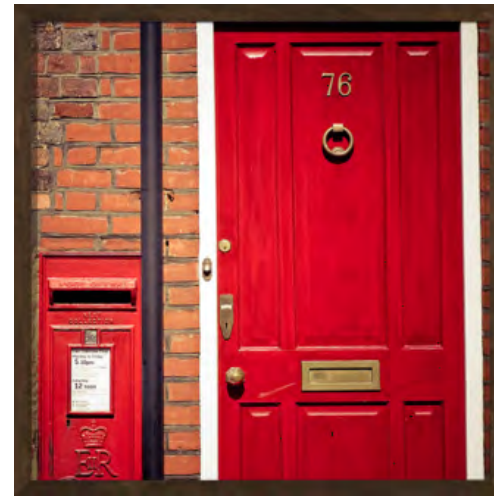

KB001-4757-1082
CITY OF LONDON
47.00X57.00X4.00 cm
18.50X22.44X1.57 inch

KB003-4757-1082
BRIGHTON CAROUSEL
47.00X57.00X4.00 cm
18.50X22.44X1.57 inch

KB006-4747-1082
CITY OF LONDON COTTAGE
47.00X47.00X4.00 cm
18.50X18.50X1.57 inch

Moldura Caixa Laminada com Folha
Natural Imbuia Vidro incholor