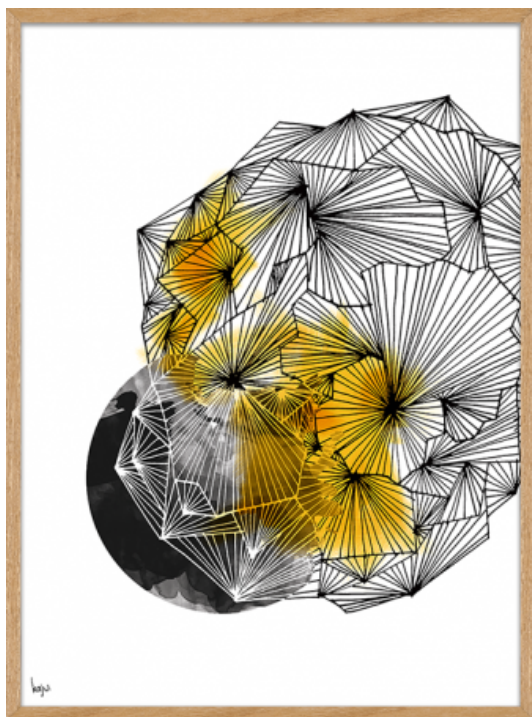

KJ007A-102142-1081

**FLUIDO**

102.00X142.00X4.00 cm

40.16X55.91X1.57 inch

Moldura Caixa Laminada com Folha  
Natural Frejo Vidro Incolor

**ARTIMAGE** design & art

KJ008A-7757-1081

ICEBERG