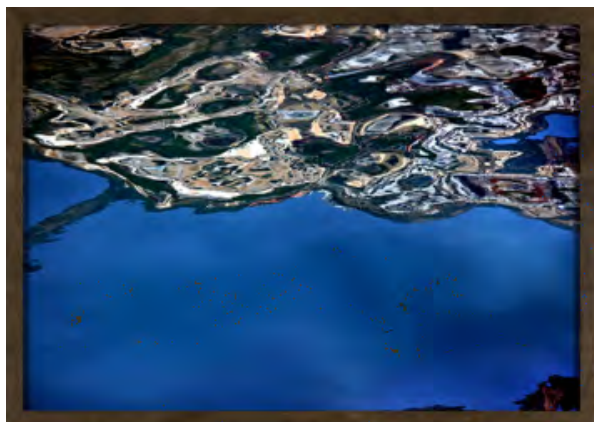

RL110105A-1082

ÁGUA

37.00X52.00X4.00 cm

14.57X20.47X1.57 inch

RL110105B-1082

ÁGUA

37.00X52.00X4.00 cm

14.57X20.47X1.57 inch

RL110105C-1082

ÁGUA

37.00X52.00X4.00 cm

14.57X20.47X1.57 inch

RL110105D-1082

ÁGUA

37.00X52.00X4.00 cm

14.57X20.47X1.57 inch

Moldura Caixa Laminada com folha
Natural Imbuia Vidro incholor

ARTIMAGE Imagem
de Arte