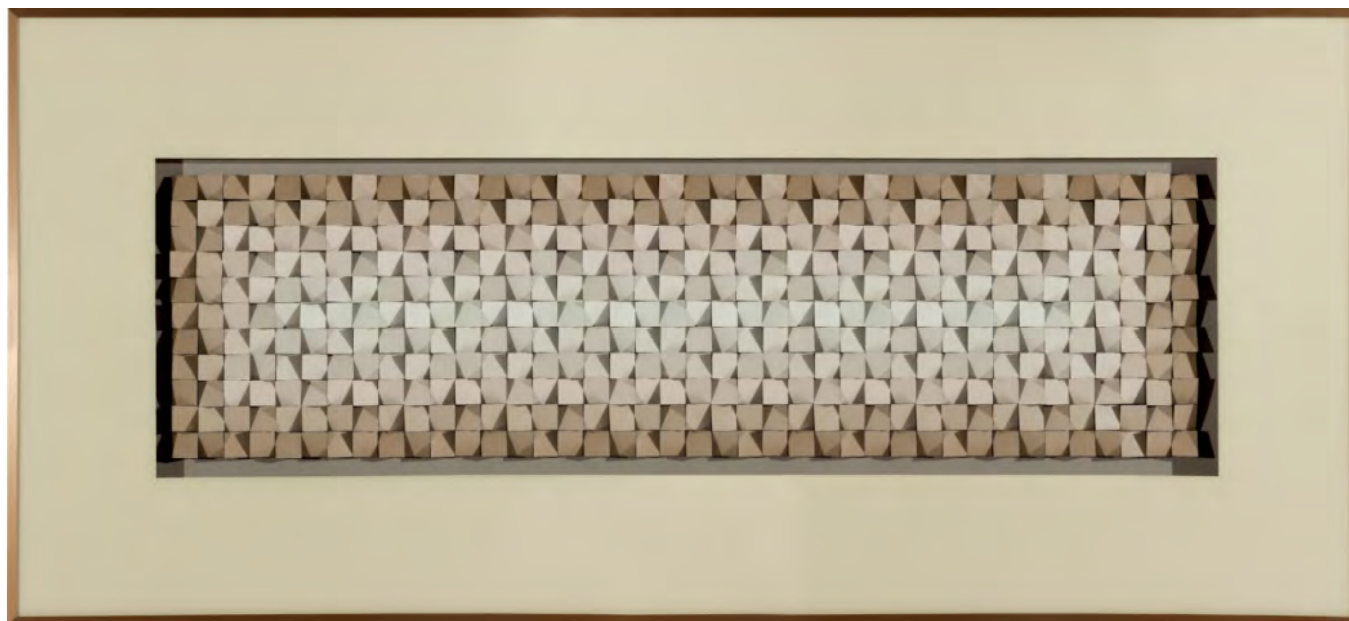

CI972540BG-66156
COLORS 540
66.00X156.00X6.30 cm
25.98X61.42X2.48 inch

Alumínio Dourada com aplicação de
vidro colorido Bege

ARTIMAGE design & arte