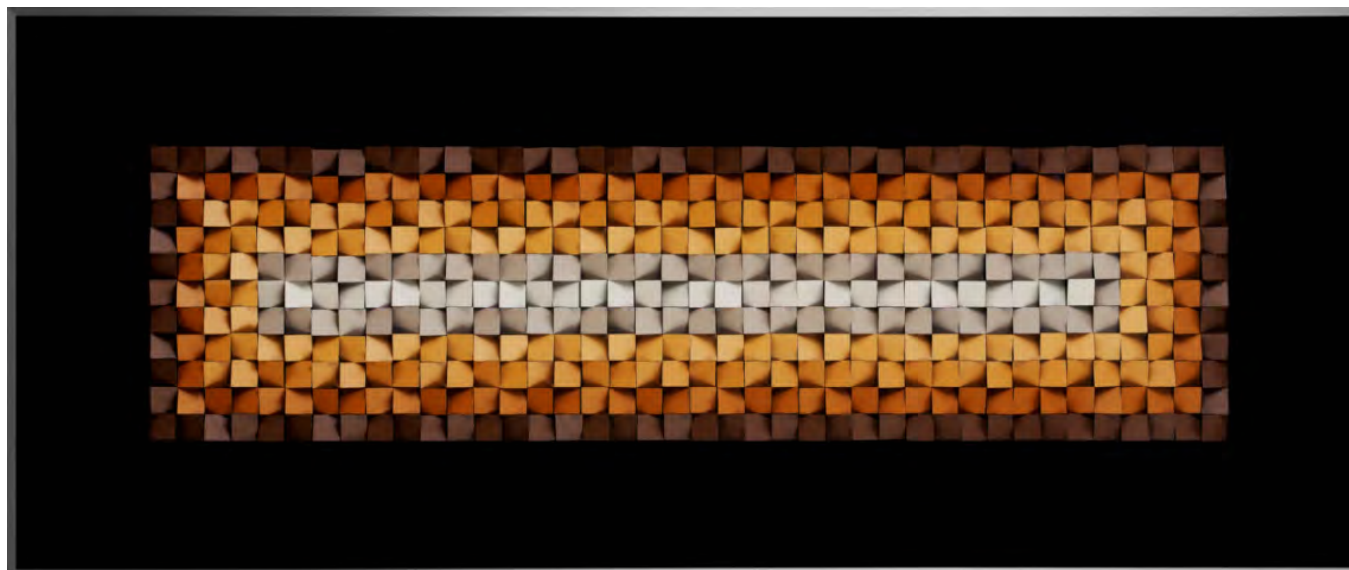

86.00X86.00X6.30 cm

33.86X33.86X2.48 inch

CI770531P-8686

COLORS 531

86.00X86.00X6.30 cm

33.86X33.86X2.48 inch

Mold. Caixa Alumínio com aplicação  
de vidro colorido

**ARTIMAGE** design & art