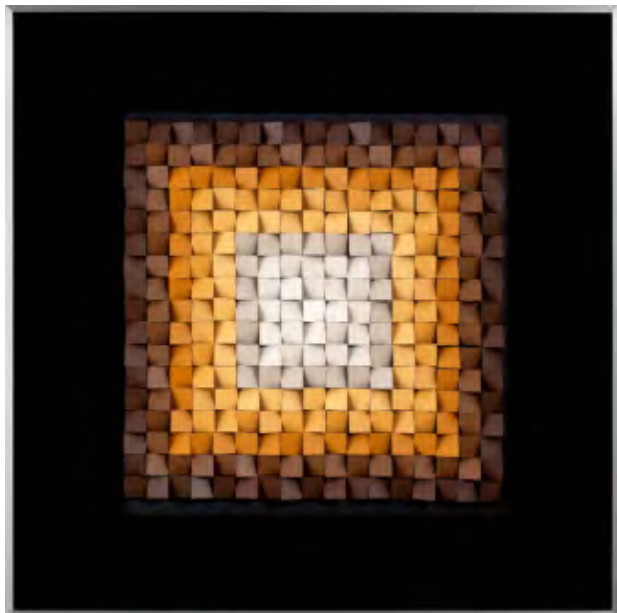

CI770524P-8686

COLORS 524

86.00X86.00X6.30 cm

33.86X33.86X2.48 inch

Mold. Caixa Alumínio com aplicação  
de vidro colorido

**ARTIMAGE** design & arte

CI770530P-8686

COLORS 530