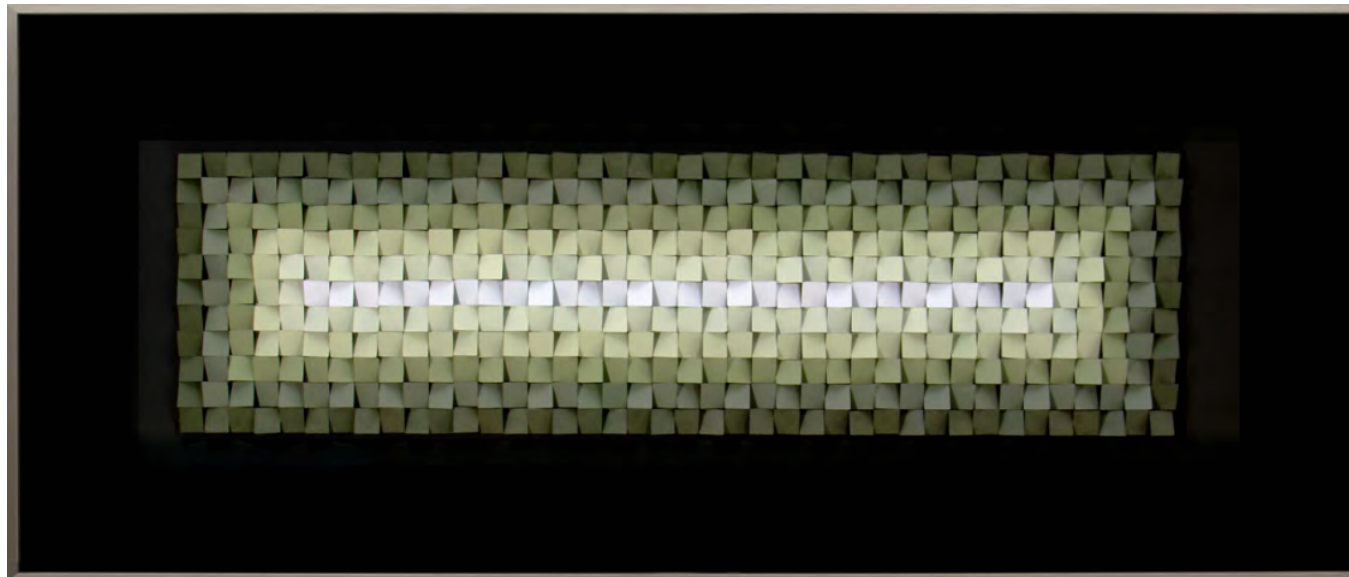

CI770502P-66156

COLORS 502

66.00X156.00X6.30 cm

25.98X61.42X2.48 inch

Mold. Caixa Alumínio com aplicação
de vidro colorido

ARTIMAGE design & arte