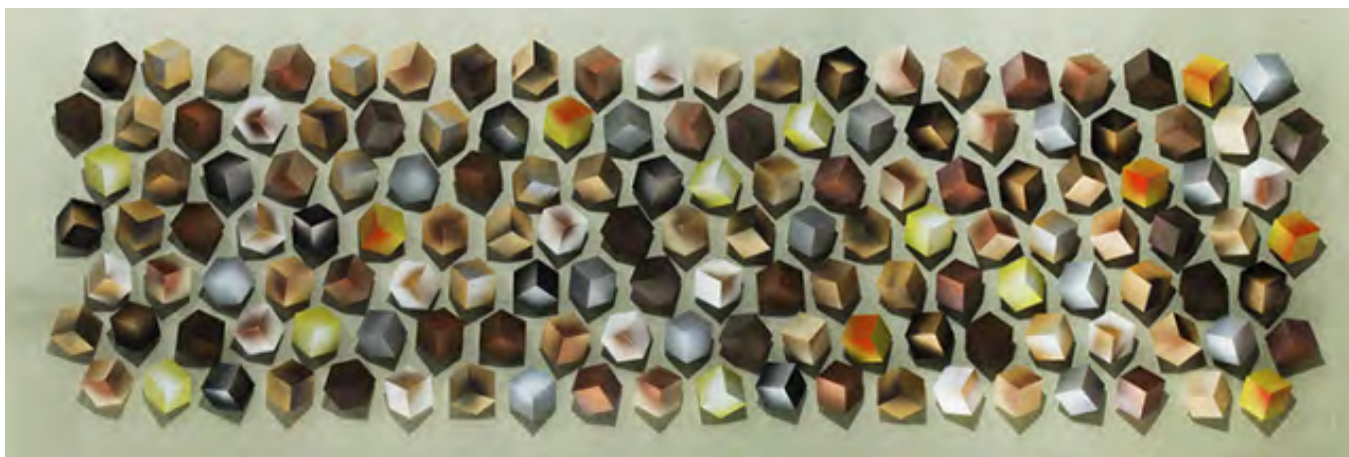

CIT2-60180-42

BIG CUBES

60.00X180.00X13.00 cm

23.62X70.87X5.12 inch

Peças/cubos fixadas em Painel de
MDF revestido em Tecido Canvas

ARTIMAGE design & arte