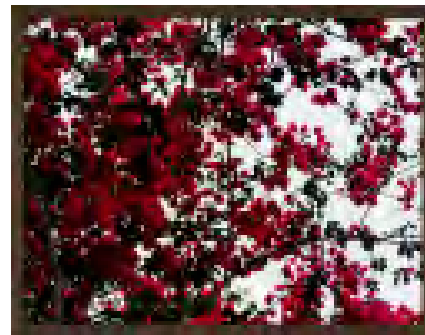

RL110107N-1081

RIO

32.00X47.00X4.00 cm

12.60X18.50X1.57 inch

Moldura Caixa Laminada com Folha Natural Freijó Vidro Incolor

**ARTIMAGE**  
Imagem  
em  
3D

RL110108A-1082

PRIMAVERA