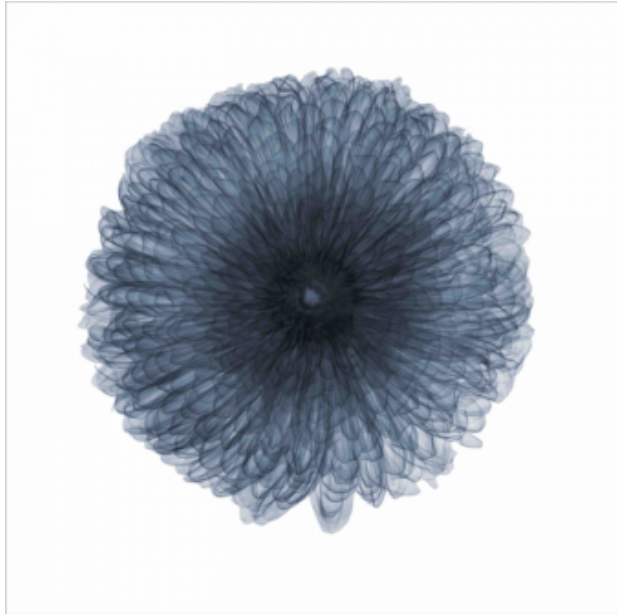

100.00X100.00X5.50 cm

39.37X39.37X2.17 inch

NV0001D-PO

MAGNOLIA

100.00X100.00X5.50 cm

39.37X39.37X2.17 inch

Impressão em Vidro Pannel Preto  
Vidro Incolor Lapidado

**ARTIMAGE** design & art