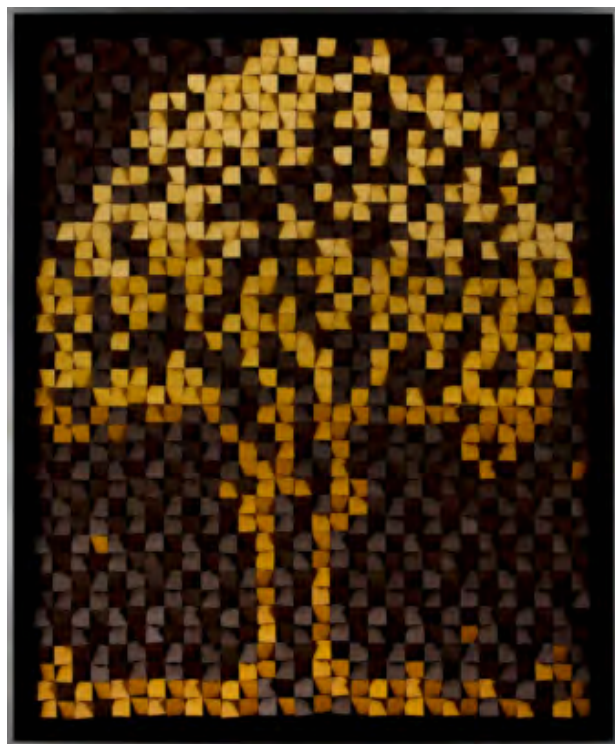

**ARTIMAGE** design & arte

CI770401B-56161

SPARK PIXEL

56.00X161.00X6.30 cm

22.05X63.39X2.48 inch

Mold. Caixa Alumínio com aplicação  
de vidro colorido

**ARTIMAGE**  
design  
de arte

CI770300-101121