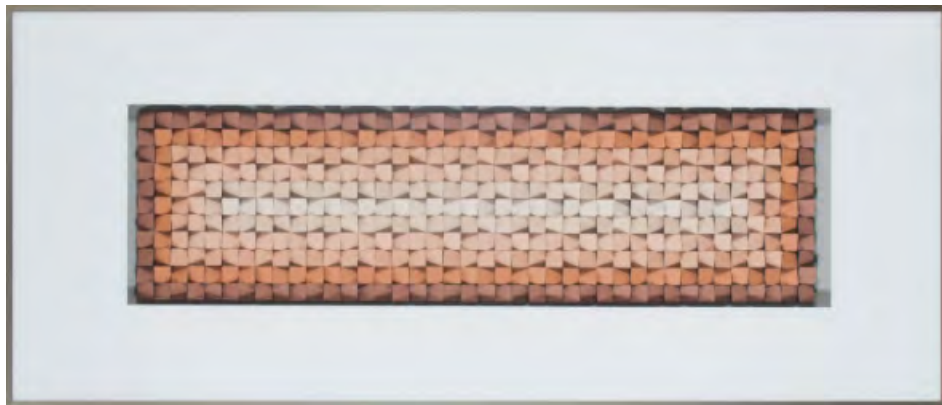

CI770574B-66156

COLORS 574

66.00X156.00X6.30 cm

25.98X61.42X2.48 inch

CI770574B-8686

COLORS 574

86.00X86.00X6.30 cm

33.86X33.86X2.48 inch

Mold. Caixa Alumínio com aplicação
de vidro colorido

ARTIMAGE design & arte