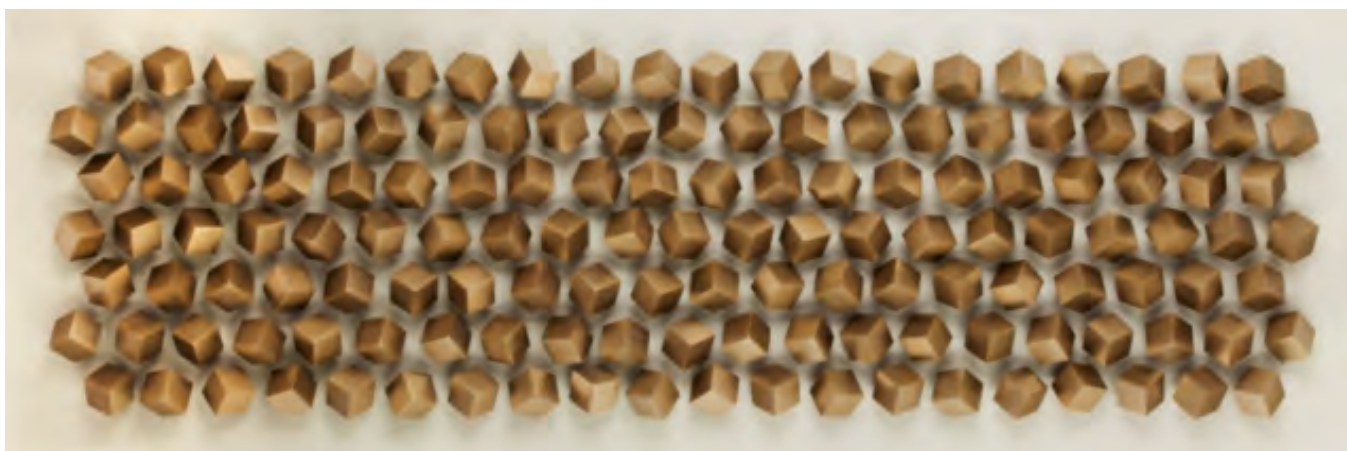

CIT2-60180-10

BIG CUBES

60.00X180.00X13.00 cm

23.62X70.87X5.12 inch

Peças/cubos fixadas em Painel de
MDF revestido em Tecido Canvas

ARTIMAGE design & art