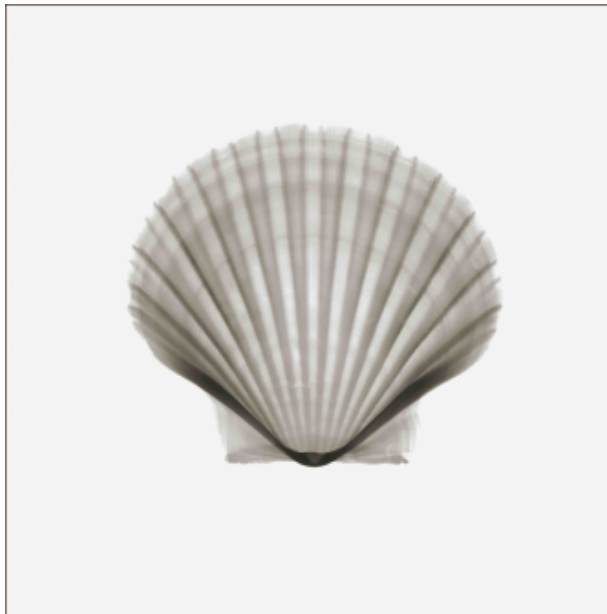

NV0013A-ML
RADIOGRAFICS
50.00X50.00X5.50 cm
19.69X19.69X2.17 inch

NV0013B-ML
RADIOGRAFICS
50.00X50.00X5.50 cm
19.69X19.69X2.17 inch

Impressão em Vidro Pannel Marron
Vidro Incolor Lapidado

ARTIMAGE design & art