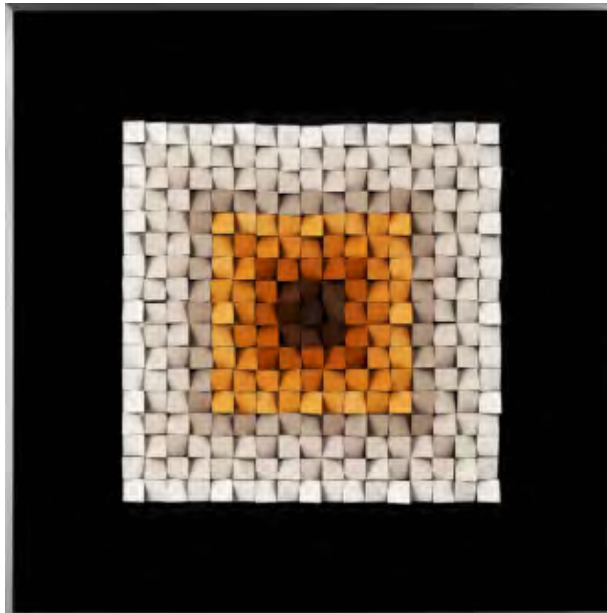

CI770524P-8686

COLORS 524

86.00X86.00X6.30 cm

33.86X33.86X2.48 inch

Mold. Caixa Alumínio com aplicação  
de vidro colorido

**ARTIMAGE** design & arte

CI770530P-8686

COLORS 530