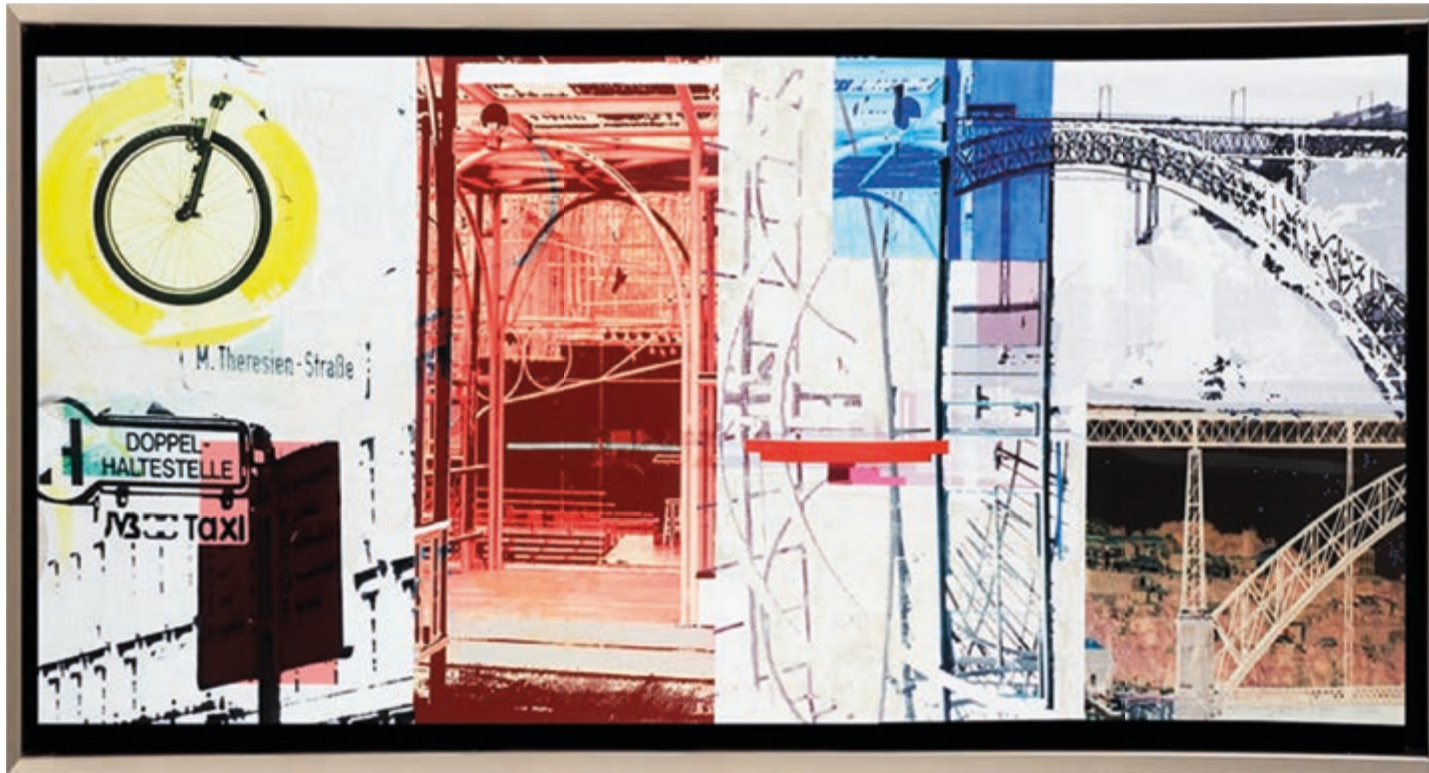

AC770233A-105205

SÉRIE CIDADE

105.00X205.00X6.30 cm

41.34X80.71X2.48 inch

Mold. AlumínioTipo Caixa

AC410233A-100200

100.00X200.00X4.00 cm

39.37X78.74X1.57 inch

ARTIMAGE
designed
by
artimage