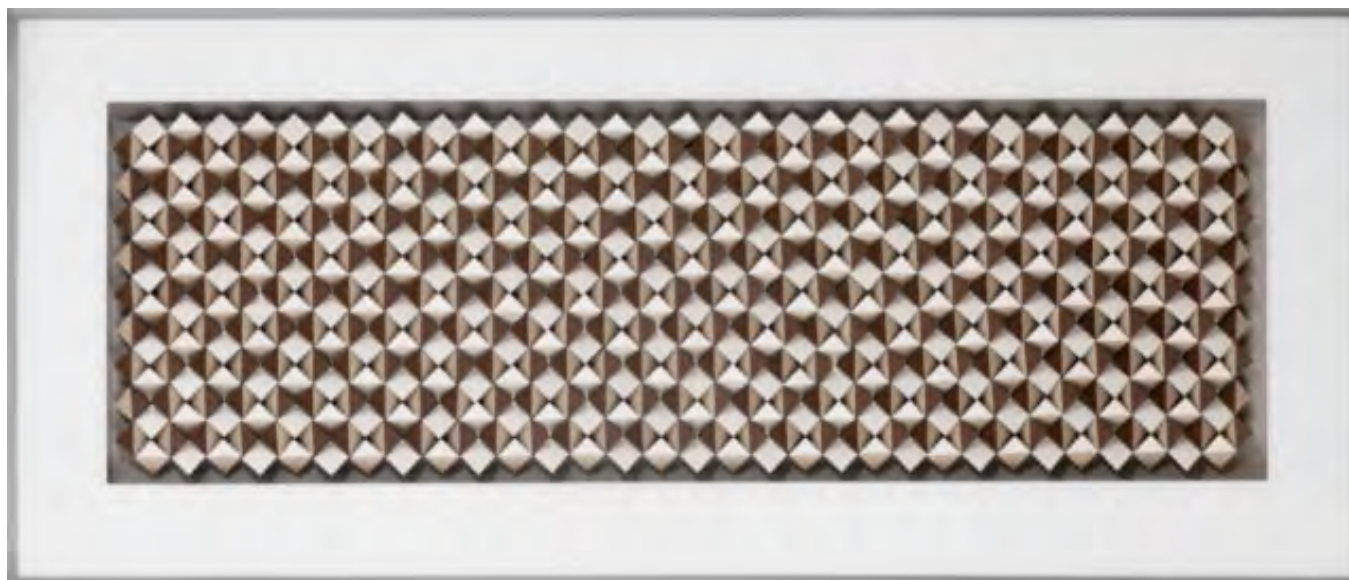

CI985161B-66156

PRISMA 161

66.00X156.00X6.30 cm

25.98X61.42X2.48 inch

Mold. Caixa Alumínio com aplicação
de vidro colorido

ARTIMAGE design
de interiores