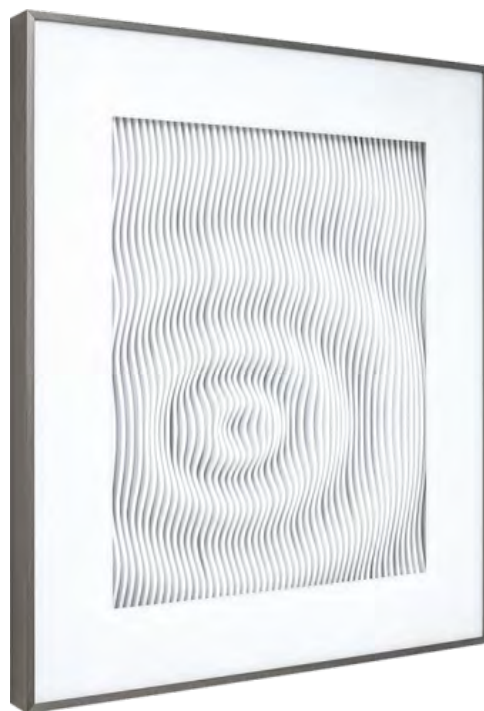

BD320028A-770
LINHA VOLUMES FOZ
99.00X85.00X6.30 cm
38.98X33.46X2.48 inch

BD320028B-770
LINHA VOLUMES GOTA
99.00X85.00X6.30 cm
38.98X33.46X2.48 inch

MOLD. ALUMINIO RETA TIPO
CAIXA

ARTIMAGE design & art