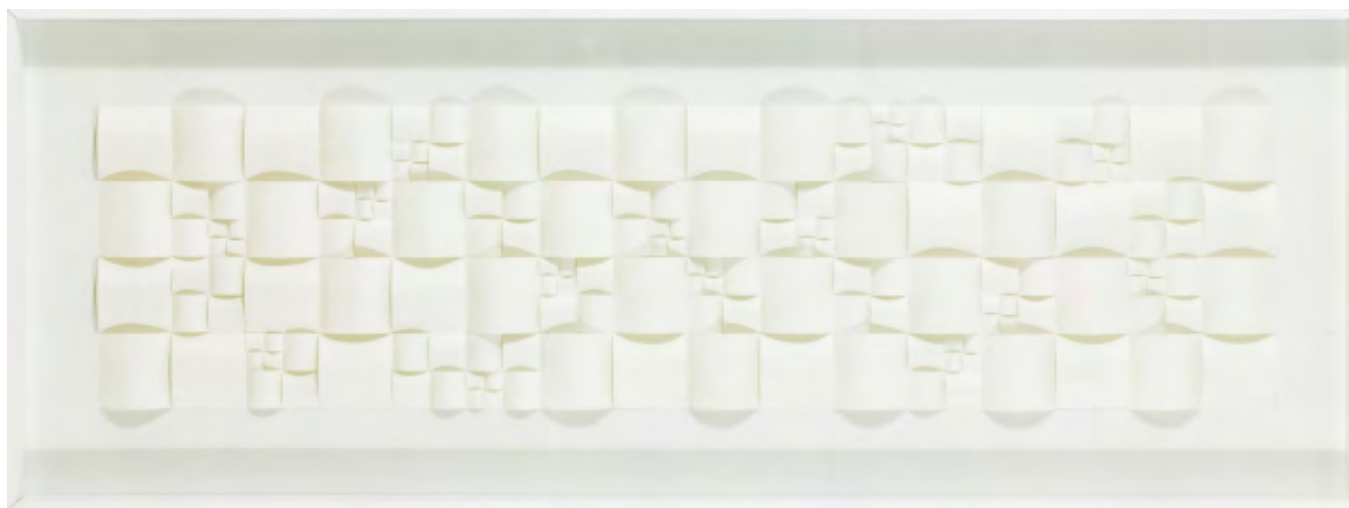

LN117B-967
LINHA STEEL
51.00X141.00X6.30 cm
20.08X55.51X2.48 inch

Escultura em Papel Especial Mold.
Alumínio Branca Tipo Caixa Vidro
Incolor

ARTIMAGE design & art