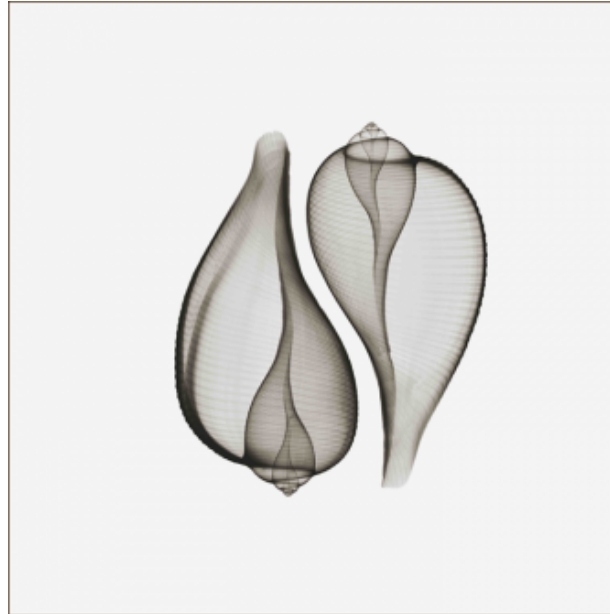

NV0013C-ML
RADIOGRAFICS
50.00X50.00X5.50 cm
19.69X19.69X2.17 inch

NV0013D-ML
RADIOGRAFICS
50.00X50.00X5.50 cm
19.69X19.69X2.17 inch

Impressão em Vidro Painel Marron
Vidro Incolor Lapidado

ARTIMAGE design & art