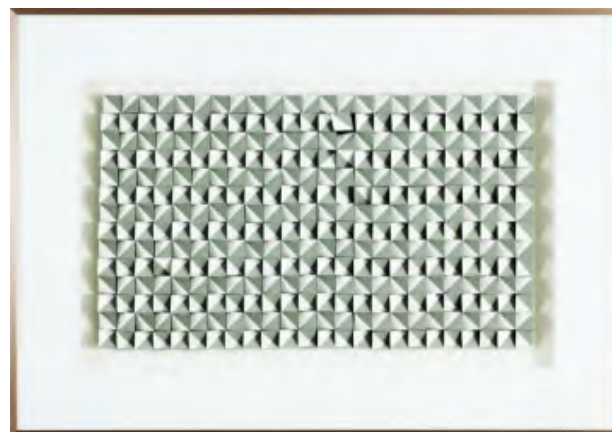

CI770150B-71101

SOMBRA

101.00X71.00X6.30 cm

39.76X27.95X2.48 inch

CI770151B-71101

SOMBRA

101.00X71.00X6.30 cm

39.76X27.95X2.48 inch

Mold. Caixa Alumínio com aplicação
de Vidro Colorido

ARTIMAGE design & arte