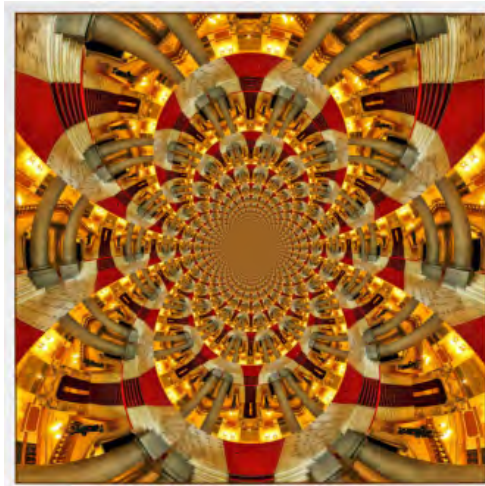

FA0260A-422
KALEIDOSCÓPIO
63.00X63.00X7.00 cm
24.80X24.80X2.76 inch

FA0260B-422
KALEIDOSCÓPIO
63.00X63.00X7.00 cm
24.80X24.80X2.76 inch

FA0260C-422
KALEIDOSCÓPIO
63.00X63.00X7.00 cm
24.80X24.80X2.76 inch

Impressão em Vidro Vidro Incolor
Mold. Caixa Alta Branca