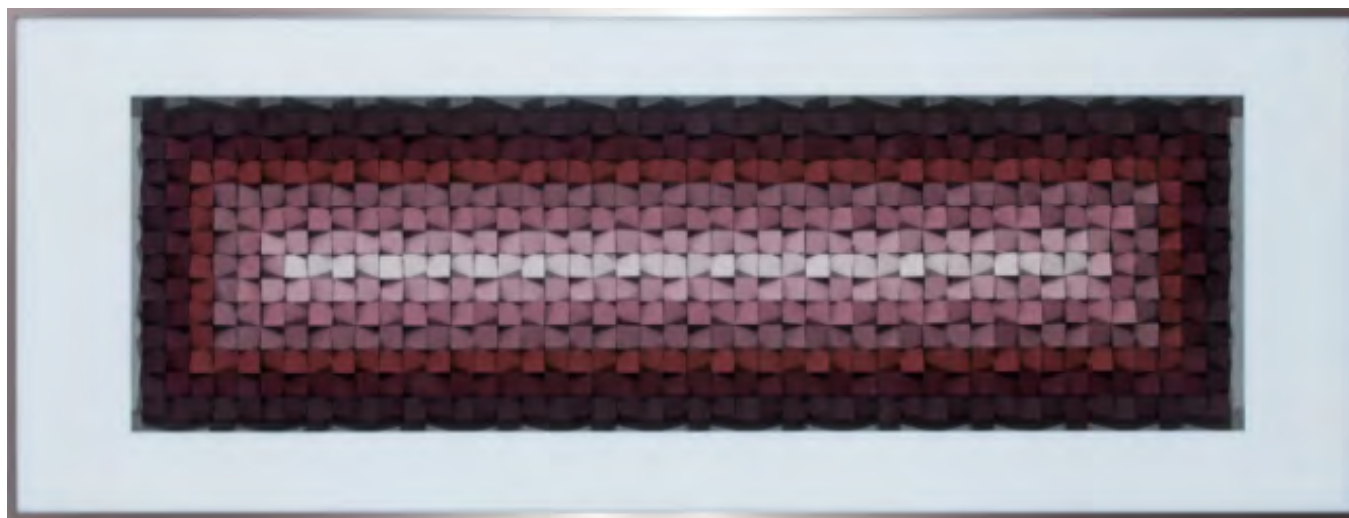

26.38X18.50X1.57 inch

Moldura Laminada comFolha Natural  
Sucupira Vidro incholor

**ARTIMAGE**  
happy  
days

*cícero silva*

×

*cinetic art collection*

—

Cícero desenvolve sua própria ideia sobre formas, proporções e dimensões, através da experiência adquirida na criação e execução de projetos de arquitetura.

Com referência no construtivismo, dedica-se à obras tridimensionais, caracterizando seus trabalhos com a hominação de formas, cores, ritmos e texturas.

As peças (cubos, polígonos, triângulos, cilindros, etc) que compõe suas obras são pintadas e coladas uma à uma. Cícero em seu meio de trabalho é considerado um homem que concilia engenho e arte em tudo o que faz.