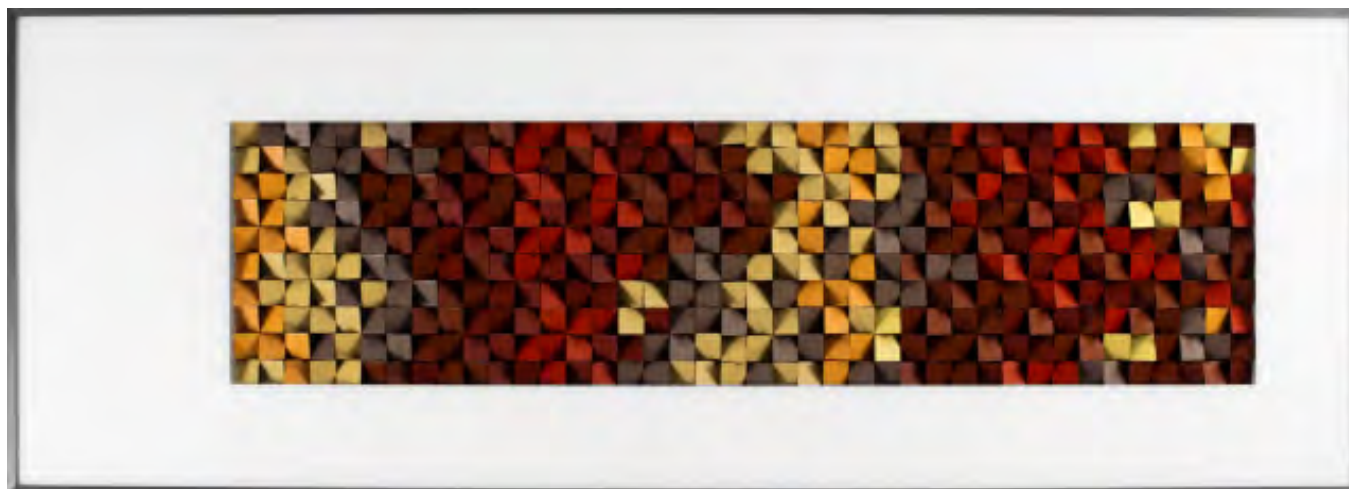

CI770200B-56161

GEO PIXEL

56.00X161.00X6.30 cm

22.05X63.39X2.48 inch

Mold. Caixa Alumínio com aplicação
de Vidro Colorido

ARTIMAGE design & arte