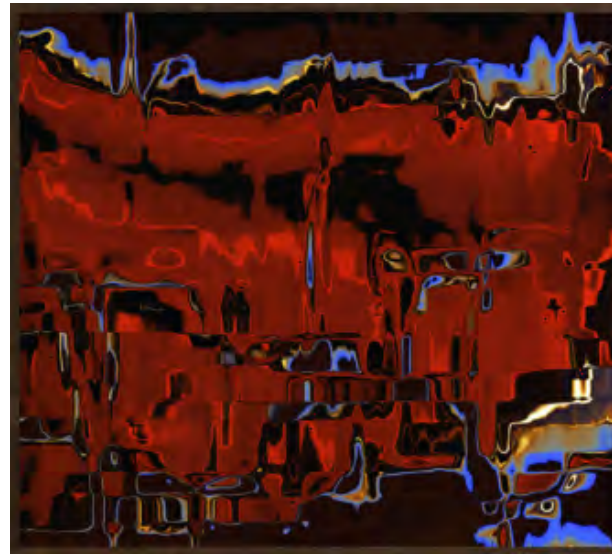

**ARTIMAGE** design & decor

RL370092A-1PO  
FRAGMENTED COLORS  
95.00X145.00X4.00 cm  
37.40X57.09X1.57 inch

Base de Madeira com  
Acabamento Efeito Float  
(Flutuante) Vidro Incolor Lapidado

**ARTIMAGE** design & art