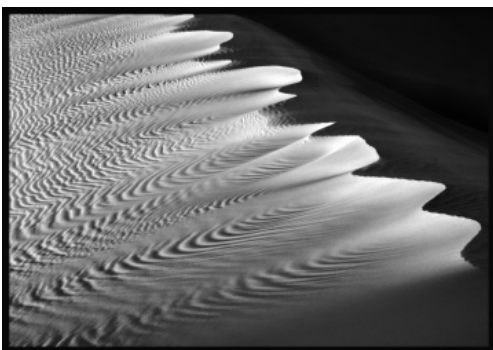

CT007-PO3
DUNE DETAIL
47.00X67.00X3.30 cm
18.50X26.38X1.30 inch

CT008-PO3
DUNE DETAIL
47.00X67.00X3.30 cm
18.50X26.38X1.30 inch

CT009-PO3
DUNE DETAIL
47.00X67.00X3.30 cm
18.50X26.38X1.30 inch

Painel Preto com Efeito Moldura Vidro
Incolor Lapidado