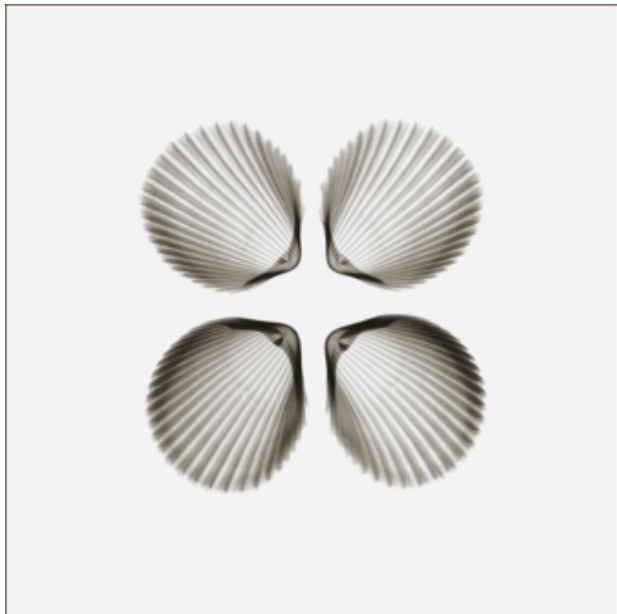

NV0013A-ML
RADIOGRAFICS
50.00X50.00X5.50 cm
19.69X19.69X2.17 inch

NV0013B-ML
RADIOGRAFICS
50.00X50.00X5.50 cm
19.69X19.69X2.17 inch

Impressão em Vidro Pannel Marron
Vidro Incolor Lapidado

ARTIMAGE design & art