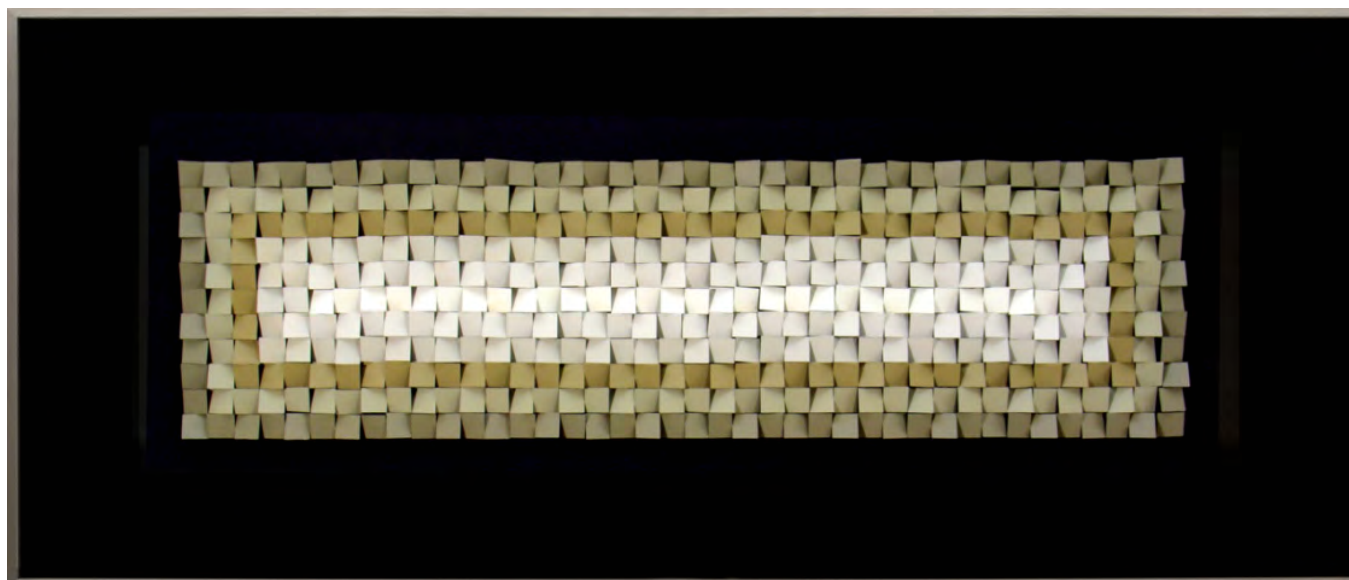

CI770512P-66156

COLORS 512

66.00X156.00X6.30 cm

25.98X61.42X2.48 inch

Mold. Caixa Alumínio com aplicação
de vidro colorido

ARTIMAGE design & arte