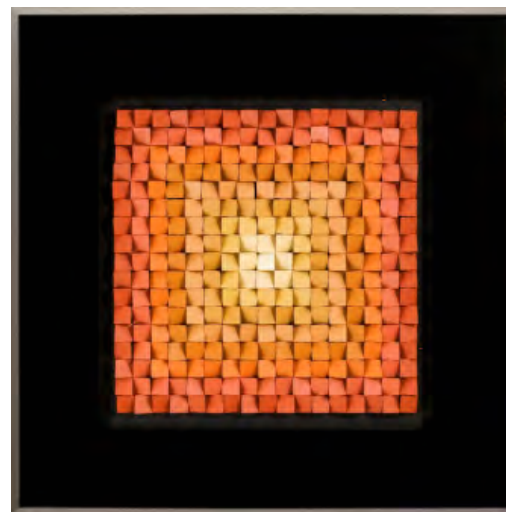

CI770524P-66156

COLORS 524

66.00X156.00X6.30 cm

25.98X61.42X2.48 inch

CI770524P-8686

COLORS 524

86.00X86.00X6.30 cm

33.86X33.86X2.48 inch

Mold. Caixa Alumínio com aplicação
de vidro colorido

ARTIMAGE design & arte