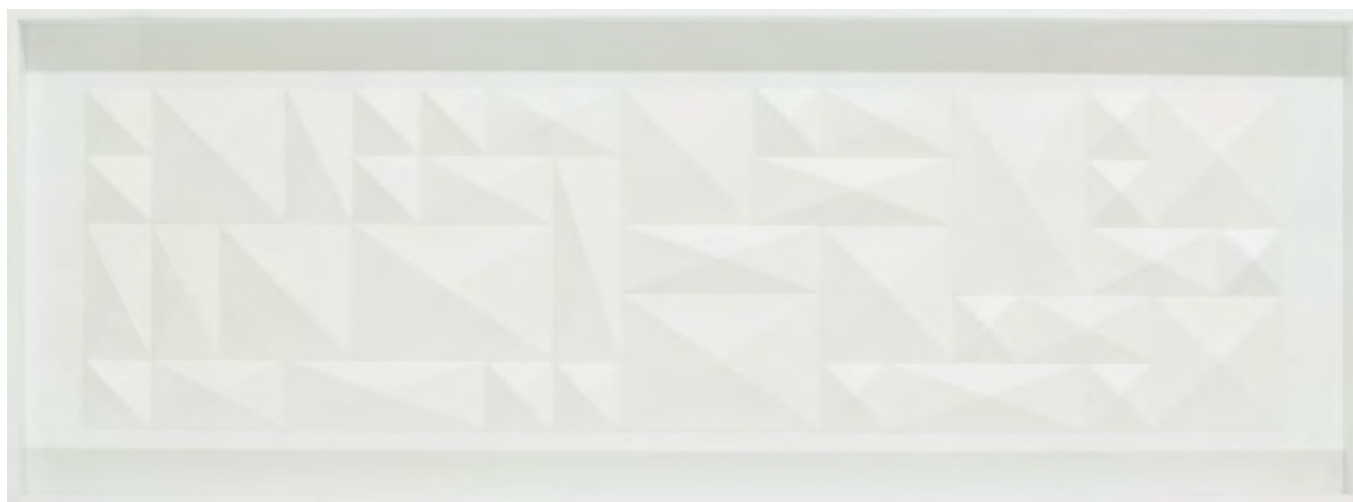

31.89X31.89X2.48 inch

LN146B-967

LINHA DIAMANTES

81.00X81.00X6.30 cm

31.89X31.89X2.48 inch

Escultura em Papel Especial Mold.  
Alumínio Branca Tipo Caixa Vidro  
Incolor

**ARTIMAGE** design & art

LN142B-967