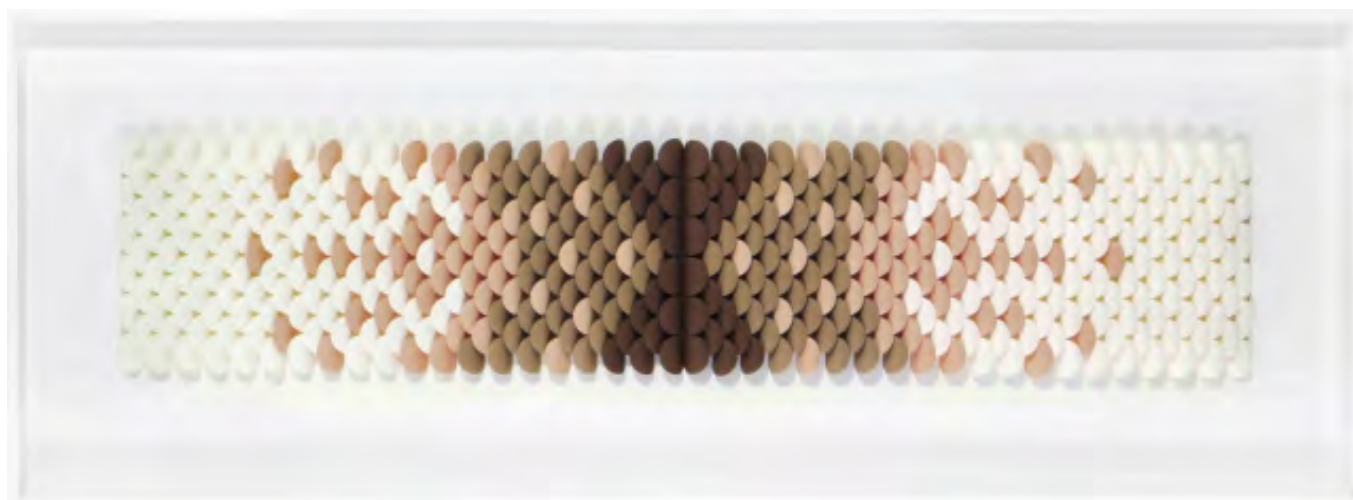

LN095B-967
PAETÊ TERRA
51.00X141.00X6.30 cm
20.08X55.51X2.48 inch

Escultura em Papel Especial Mold.
Alumínio Branca Tipo Caixa Vidro
Incolor