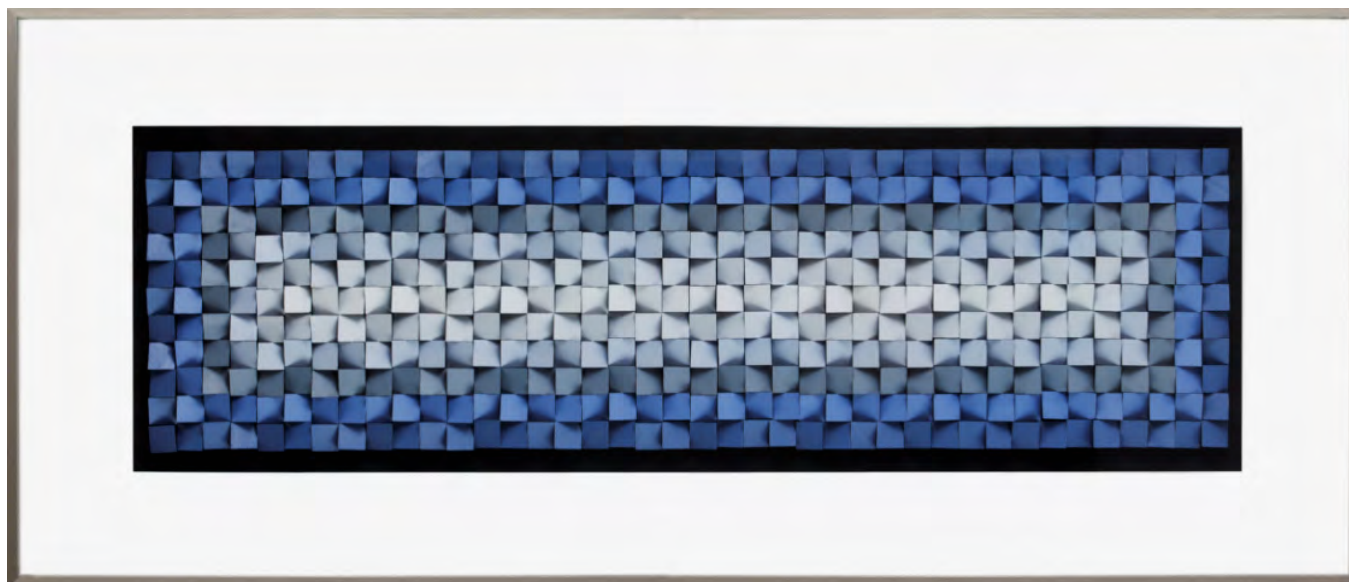

CI770528B-66156

COLORS 528

66.00X156.00X6.30 cm

25.98X61.42X2.48 inch

Mold. Caixa Alumínio com aplicação
de vidro colorido

ARTIMAGE design & arte